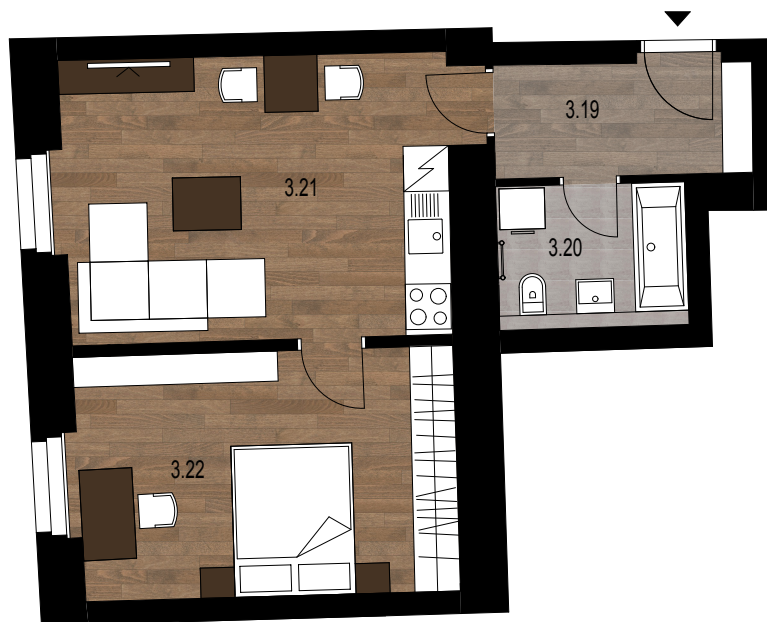

REZIDENCE PALMOVKA

2+kk
DISPOZICE

3.N.P.
PODLAŽÍ

45,99 m²
PLOCHA BYTU

33
ČÍSLO BYTU

PŮDORYS PODLAŽÍ

POHLED S VYZNAČENÍM PATRA

VIZUALIZACE REZIDENCE

WWW.REZIDENCE-PALMOVKA.CZ

PŮDORYS BYTU

0m 1m 2m 3m 4m 5m

LEGENDA MÍSTNOSTÍ

| Č.M. | MÍSTNOST | M ² |
|---------------|----------------|----------------|
| 3.19 | předsíň | 5,20 |
| 3.20 | koupelna | 4,76 |
| 3.21 | obytná kuchyně | 19,40 |
| 3.22 | ložnice | 16,63 |
| CELKEM | | 45,99 |